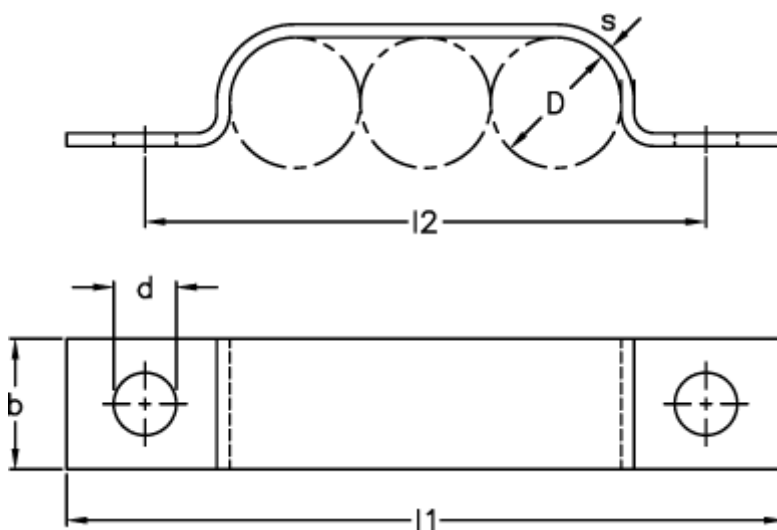

Varenummer: 025128980308
Beskrivelse: Norma rørbøjle type 512
BSL 3 x 8 DIN 72573 W1

Mål

b = 10
D = 8
d = 4.8
l1 = 51
l2 = 39
s = 1.0